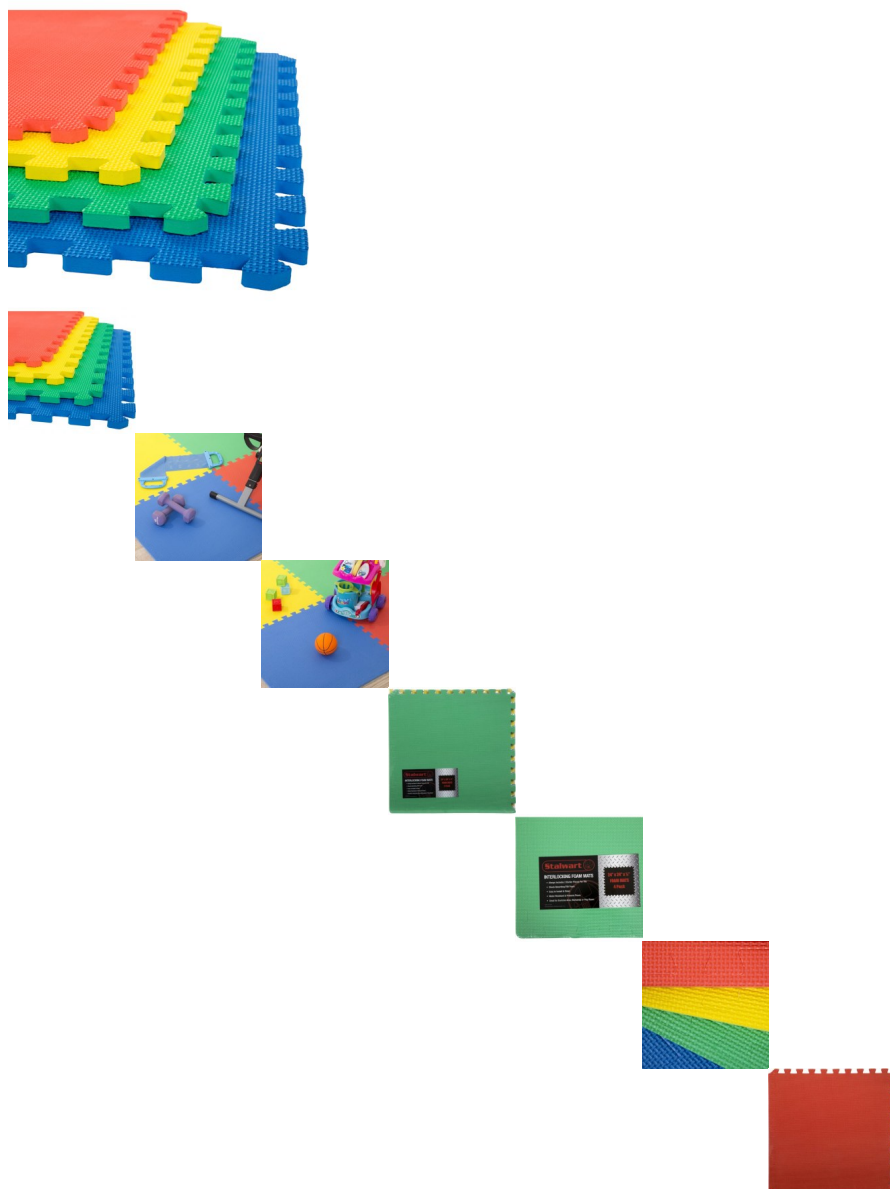

Estera de la espuma de suelo de baldosa, que entrelaza la espuma de EVA Relleno por Stalwart - Soft Suelos de ejercicio, yoga, camping, niños, bebés, sala de juegos - Paquete de 4

El Stalwart Enclavamiento EVA espuma esterillas ayudará a reducir la fatiga y proteger los suelos gracias a un 1/2 de pulgada de espesor completo. Estos multicolor de Tapetes de piso son perfectos para áreas de ejercicio, talleres o zonas infantiles. Darte de amortiguación comodidad al hacer Yoga, Pilates, Cross Fit o el levantamiento de pesas! Proteger a sus pequeños cuando juegan, mediante el ensamblaje de las estereras en una alfombra virtual para cubrir el piso del área de juego! También se puede utilizar en cualquier habitación que podría estar de pie durante períodos largos, como la cocina o el cuarto de baño. Estas alfombras son no tóxico, fácil de montar y limpiar con agua y jabón. Ofrecen resistencia al agua y una superficie antideslizante. **IMPORTANTE:** evitar los productos falsificados de compra y transacciones con los vendedores no autorizados. Busque nuestro logotipo en el embalaje para cada uno de nuestros productos. Stalwart se compromete a proporcionar al consumidor la absoluta mejor precio y valor a toda nuestra línea de nuestros productos, que nos aseguramos mediante la aplicación de un riguroso control de calidad. Stalwart es una marca registrada protegida por la ley de Marcas de Estados Unidos y se defenderá vigorosamente. SAFE, suave y duradero - no tóxico, prueba libre de plomo, de BPA y ftalatos azulejos de espuma de Stalwart se utilizan para proteger el suelo y crear un espacio cómodo con un apoyo excepcional y el cojín. También grande para proteger a los más pequeños mientras juegan, simplemente el montaje de las estereras en una alfombra virtual para cubrir el piso del área de juego! **MULTIUSOS** - relleno de espuma antideslizante para no texturizada puede estar en cualquier lugar usado que necesita una mayor amortiguación. Estas alfombras de calidad son perfectos para áreas de ejercicio, talleres o salas de juegos. Darte de amortiguación comodidad al hacer Yoga, Pilates, Cross Fit o el