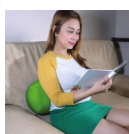

Cushie Pillows 7

Flexible suave Microbead Almohada de viaje que no dejará a usted (o sus rodillas y la espalda) SENTIMIENTO SIN SOPORTE: Cushie microbead de la almohadilla es una almohadilla blanda que tendrá las rodillas y la espalda dándole las gracias; Esta almohada microbead cómoda es ideal para amigos y familiares; Su pequeña forma hace que esta almohada cómoda y versátil gran terapia ALMOHADA proporciona soporte para recuperación de cirugía y apoyo a la salud PROBLEMAS: Cushie Pillows proporcionan cuello, espalda, brazo y soporte para el cuello después de la cirugía; Las personas agradecidas que tienen problemas de cuello, brazos heridos u otras lesiones crónicas o agudas encuentran que estas almohadas proporcionan apoyo ideales “molde-poder” para reducir el entumecimiento, dolores musculares y de las articulaciones punto de presión de presión; Las personas han utilizado estas almohadas para aliviar las migrañas e incluso les han llevado a PERSONAS rehabilitación PREFIEREN PREMIUM POLYSTYRENE PILLOWS: Cushie Pillows son ideales para sentarse en la cama para leer o apuntalando su tableta, colocando detrás de su espalda mientras se conduce o ver la televisión para una mejor postura, o poner entre las rodillas mientras se duerme; Grandes accesorios para yoga y clases de Pilates; Simplemente no puede dormir sin ella doble engatillado, NYLON y spandex CUBIERTA PARA flexibilidad y comodidad: Cushie Pillows No conservar la humedad y así eliminar el riesgo de los ácaros del polvo y bacterias; Este blandos restos almohadilla fresca durante toda la noche; La etiqueta recomienda únicamente con un paño húmedo y jabón suave Cushie Pillows son muy durables y duran por años: Cushie Pillows previene la deflación de alta calidad, se queda pegada con diminutas cuentas en todas partes, y endureciendo con el tiempo de que se puede encontrar con otras almohadas microesferas