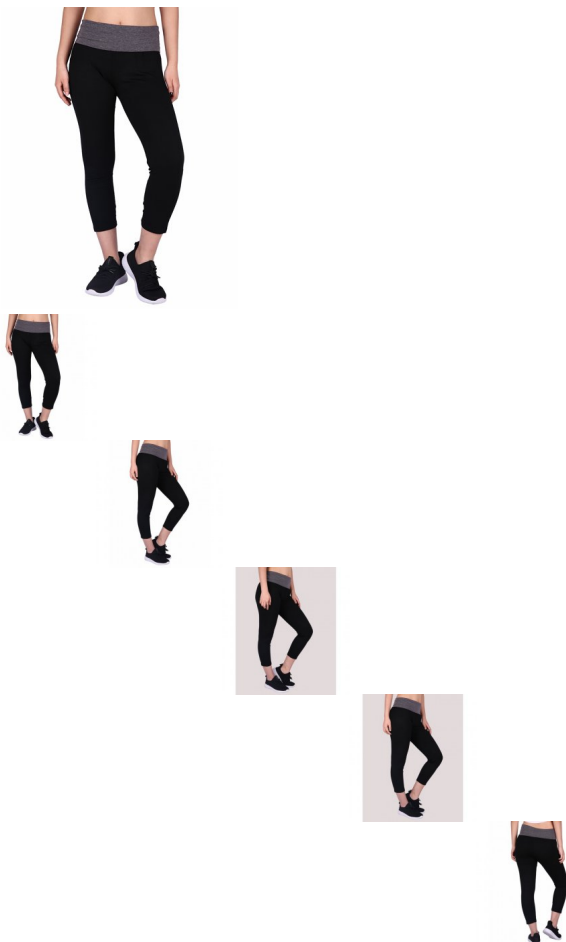

HDE Yoga Capri pantalones de las mujeres del bloque del color del doblez polainas del entrenamiento sobre la cintura (Negro w / carbón de leña, pequeño)

Dimensionamiento pequeña cintura: 25 "Rise: 7,5" de la cadera: 35 "desde entrepierna: 22" Medium de la cintura: 27 "de subida: 8,25" de la cadera: 37 "desde entrepierna: 22" Large de la cintura: 29 "de subida: 9" de la cadera: 39" desde entrepierna: 22" X-Large de la cintura: 32 "de subida: 10" de la cadera: 42 "desde entrepierna: 22" XX-Large de la cintura: 34.5 "de subida: 11" Hip: 44.5 "entrepierna: 22"

Calificación: Sin calificación

Precio

16,90 €

Descuento-5,00 €

[Haga una pregunta sobre este producto](#)

Fabricante:[HDE](#)

Descripción polainas yoga atléticos disponen de un corte capri, una cintura elástica, y un contraste waistbandPlease elija su tamaño basado en

su medida de cintura natural: (S) 26-27" (M) 28-29" (L) 30-31" (XL) 32-34" (XXL) 36-38" elástico

Comentarios

Aún no hay comentarios para este producto.