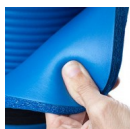

## Couronne Sporting Goods 3/4

Si vous avez besoin d'une surface confortable pour Pilates, le yoga ou d'autres exercices plancher, ce tapis de mousse haute densité est la solution! Contrairement à nos concurrents, nos mesures de tapis épais de 15 mm, ce qui est presque 3/4 pouces! La texture du tapis striée crée une surface de refroidissement, anti-adhésif, résistant à l'humidité afin que vous puissiez travailler avec confiance! "Lorsqu'ils ne sont pas en cours d'utilisation, chaque tapis est facilement roulé pour le stockage. Le meilleur de tous, la poignée de transport est pratique pour le transport de la maison à la salle de gym ou un studio de yoga. Ce tapis est idéal pour absorber les chocs, il est donc une grande source de soutien du corps et de l'alignement au cours d'une séance d'entraînement. le fond antidérapante saisit le sol, aidant à prévenir injuries. When pas en cours d'utilisation, chaque tapis est facilement roulé pour le stockage. le meilleur de tous, la poignée de transport est pratique pour le transport de la maison au studio de gym ou le yoga. Ce tapis est idéal pour absorber les chocs, il est donc une grande source de soutien du corps et de l'alignement au cours d'une séance d'entraînement . le fond antidérapante saisit le sol, aidant à prévenir injuries. Perfect pour les gymnases, les écoles, des cours d'exercice et studios de yoga, ce tapis de mousse ultra-épaisse peut également servir une palette de couchage pour les couleurs voyages de camping ou de jour facilities. Available inclure noir, rouge, bleu et rose. Chaque tapis mesure 72 pouces de long et 24 1/4 pouces de large.