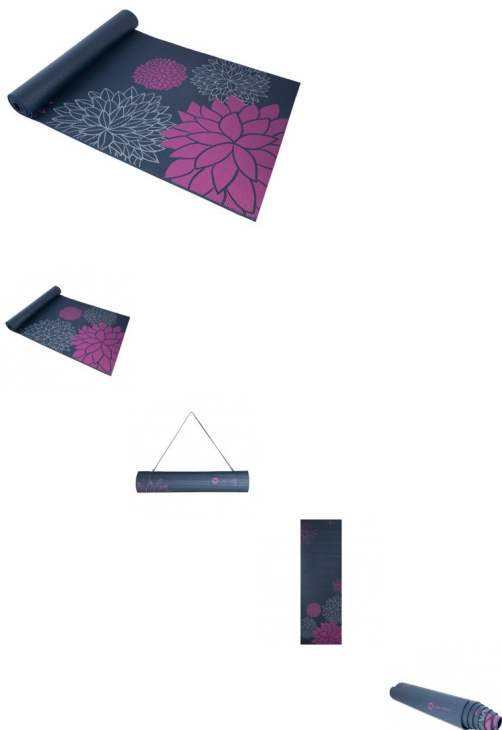

CAP 5 mm Tapis de yoga avec Sangle, Dahlia

Beau, pratique et confortable, le Yoga Mat CAP fournit 5 mm de surface douce texture qui est bien adapté pour le Pilates et des exercices d'étirement au sol. Ce tapis léger et durable est adapté pour la maison, salle de gym ou de l'utilisation de studio et est facile à transporter en utilisant la sangle de transport inclus. Après avoir terminé votre routine, simplement rouler et stocker jusqu'à la prochaine fois.

Note : Pas noté

Prix

17,90 €

Remise-5,00 €

[Poser une question sur ce produit](#)

Fournisseurs [CAP](#)

Description du produit CAP YOGA Mat avec Sangle, Dahlia: Intricate Dahlia patternRolls pour le transport facile et storageLightweight et durableTextured, surface5mm antidérapants thickDimensions: 68,11 "L x 24,02" x 0,2" HLATEX et 6P gratuitement