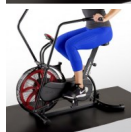

## Marcy Équipement Mat: MAT-366

L'équipement Marcy Mat protège vos planchers contre les dommages causés par du matériel de gymnastique, vous donnant la tranquillité d'esprit dans votre séance d'entraînement. Il est fabriqué à partir d'un matériau de haute densité qui absorbe les chocs. Cet article peut être utilisé dans les gymnases à domicile, salles de jeux et des ateliers. Le tapis utilitaire de conditionnement physique aide à éliminer le bruit et les vibrations tout en protégeant planchers de bois franc, planchers de tuiles et tapis. Cet article gardera votre zone d'entraînement à la recherche de nouveaux. Il est idéal pour les tapis roulants, vélos elliptiques et des vélos stationnaires ou gisants.

Note : Pas noté

**Prix**

40,90 €

Remise-10,00 €

[Poser une question sur ce produit](#)

Fournisseurs [Marcy](#)

Description du produit Marcy Équipement Mat: 3' de 6,5' utilitaire de remise en forme matImpact absorbant materialIdeal haute densité pour les salles de remise en forme, salles de jeux et workshopsRéduces bruit et vibrationProtects Parquet massif, planchers de tuiles et modèle de tapis carpetsExercice # MAT366