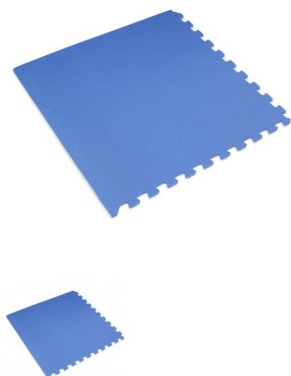

We Sell Mats 3/8

3/8 pouces (10 mm) épaisseur de We Sell Mats à emboîtement tapis de sol en mousse EVA multi-usage est un choix populaire pour les zones à faible trafic moyen et à faible impact sur les activités de conditionnement physique personnel. Que vous soyez à la recherche d'une solution de remplissage général rentable dans votre maison ou au bureau, ou vous configurez un espace conçu pour la garde des enfants, le jeu, ou remise en forme, ces tuiles à emboîtement de We Sell Mats sont la solution parfaite pour toi. L'épaisseur de la plus mince de la série 3/8" en fait un choix économique pour un espace sophistiqué de gym à domicile, idéal pour le yoga, pilates et poids des exercices tels que push-ups, sit-ups, redressements assis, burpees, planches, squats, et les mouvements brusques. Non recommandé pour de haute intensité, à fort impact, ou des exercices portant de poids. Conçu pour le montage sur une surface dure, à l'intérieur plat, les tuiles We Sell Mats interverrouillage fournira une surface rembourrée durable et confortable pour réduire l'impact et souche commune et les couleurs vibrantes amélioreront l'apparence d'un espace. tuiles mécaniques ne doivent pas être installés sur le tapis, et que vous souhaitez peut-être utiliser du ruban de plancher à double face pour toute installation semi-permanente. mousse EVA est un produit souple et la volonté tiret sous les meubles ou des objets lourds. Il est soumis à la perforation et peut être endommagé par les animaux. Chaque We Sell Mats mesures de tuile de 24" x 24" (4 pieds carrés par tuile) et est livré avec deux pièces de frontière amovibles inclus, ce qui permet vous de terminer l'installation la plus régulière sha pes avec un bord droit. mousse EVA est facilement coupé avec un couteau tranchant ou des ciseaux, de sorte que vous pouvez mesurer votre espace et tuiles coupées à ajustement pour une installation au mur à mur serré. S'il vous plaît noter que les couleurs sont sujettes à des variations mineures de production et